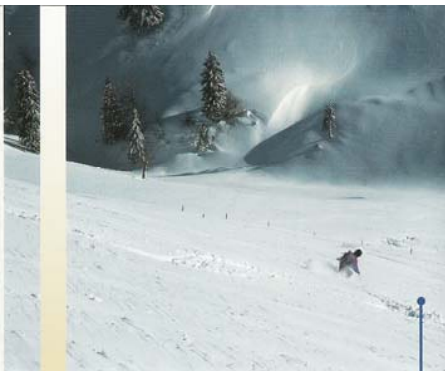

- Skieurs...
- Carveurs...
- Snowboardeurs...
- Randonneurs...
- 6 endroits pour vous restaurer selon vos goûts...

Renseignements:
☎ Bugnets 032 853 12 44
☎ Savagnières 032 941 21 80
www.chasseral-snow.ch